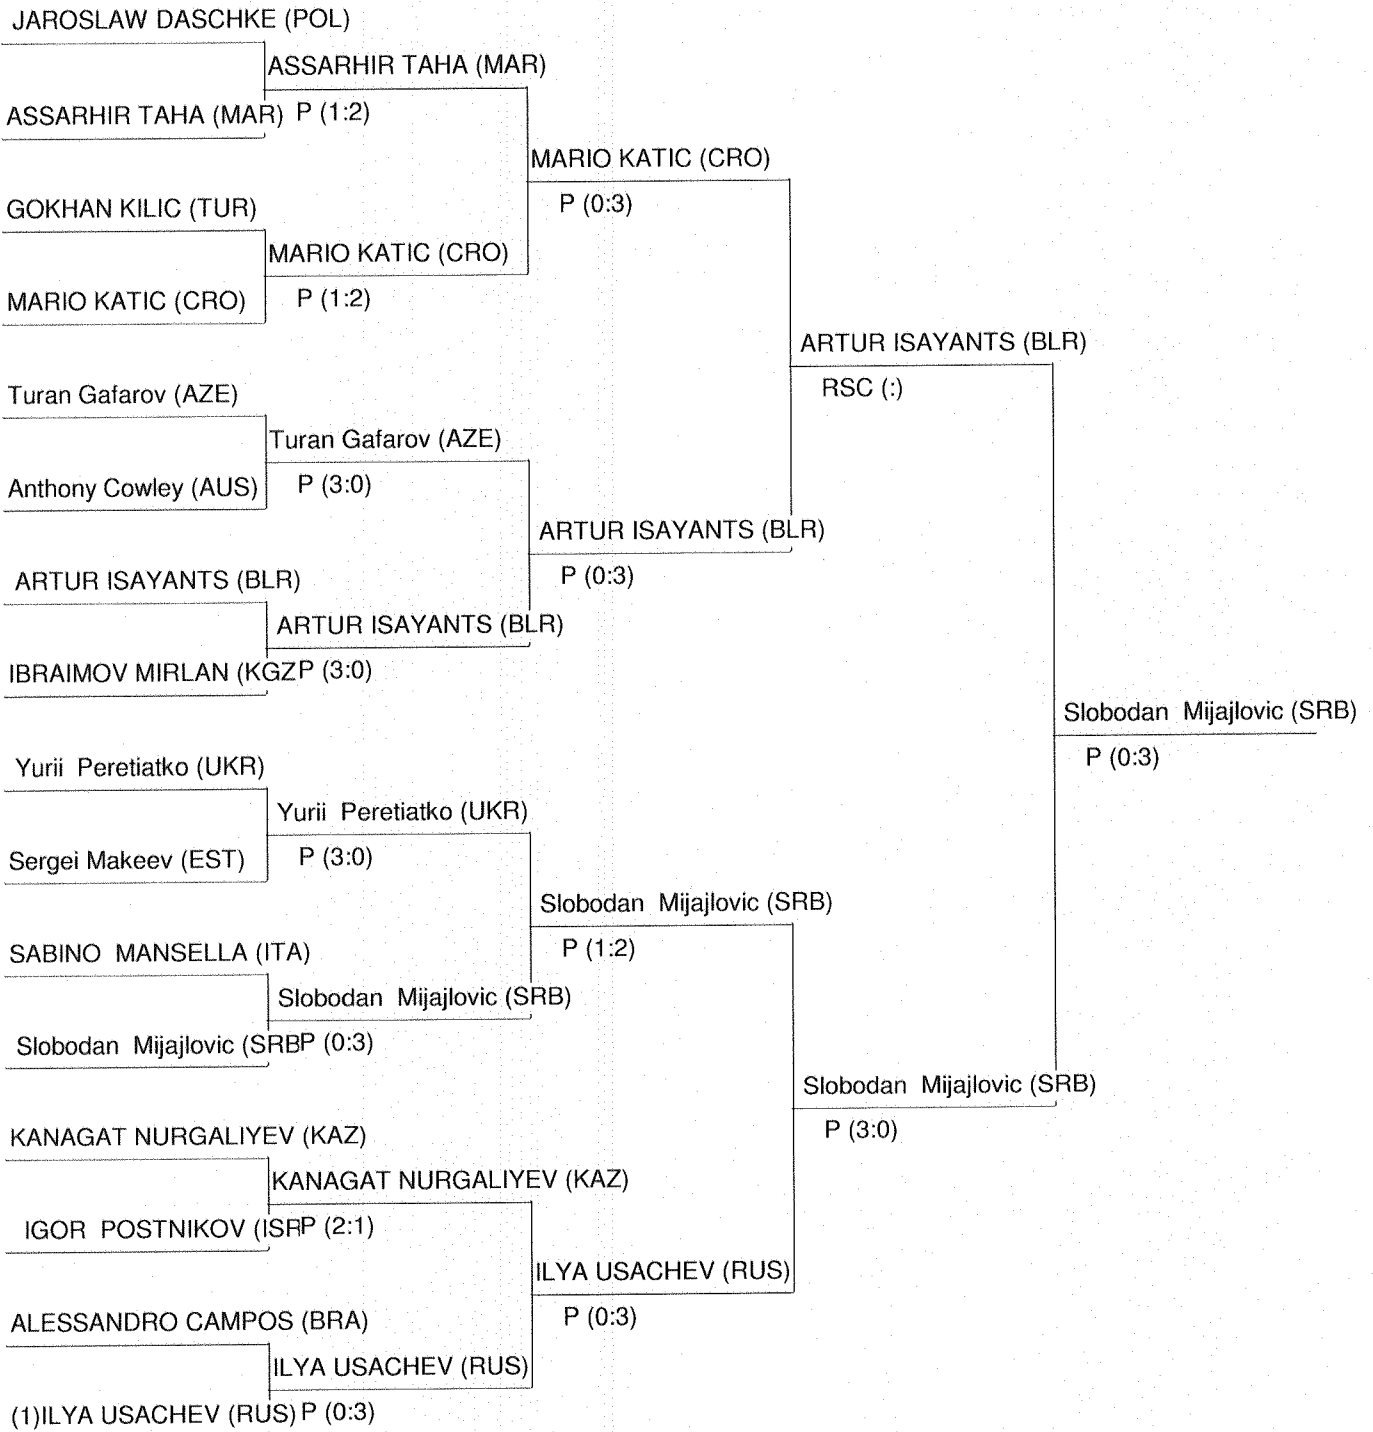

K1 men -54kg

WORLD CHAMPIONSHIPS 2015 (KL, K1, LK)
 Belgrade [SRB]
 21.10.2015 - 01.11.2015

K1 men -63,5kg

WORLD CHAMPIONSHIPS 2015 (KL, K1, LK)

Belgrade [SRB]

21.10.2015 - 01.11.2015

K1 men -67kg

WORLD CHAMPIONSHIPS 2015 (KL, K1, LK)

Belgrade [SRB]

21.10.2015 - 01.11.2015

K1 men -71kg

WORLD CHAMPIONSHIPS 2015 (KL, K1, LK)

Belgrade [SRB]

21.10.2015 - 01.11.2015

K1 men -81kg

WORLD CHAMPIONSHIPS 2015 (KL, K1, LK)