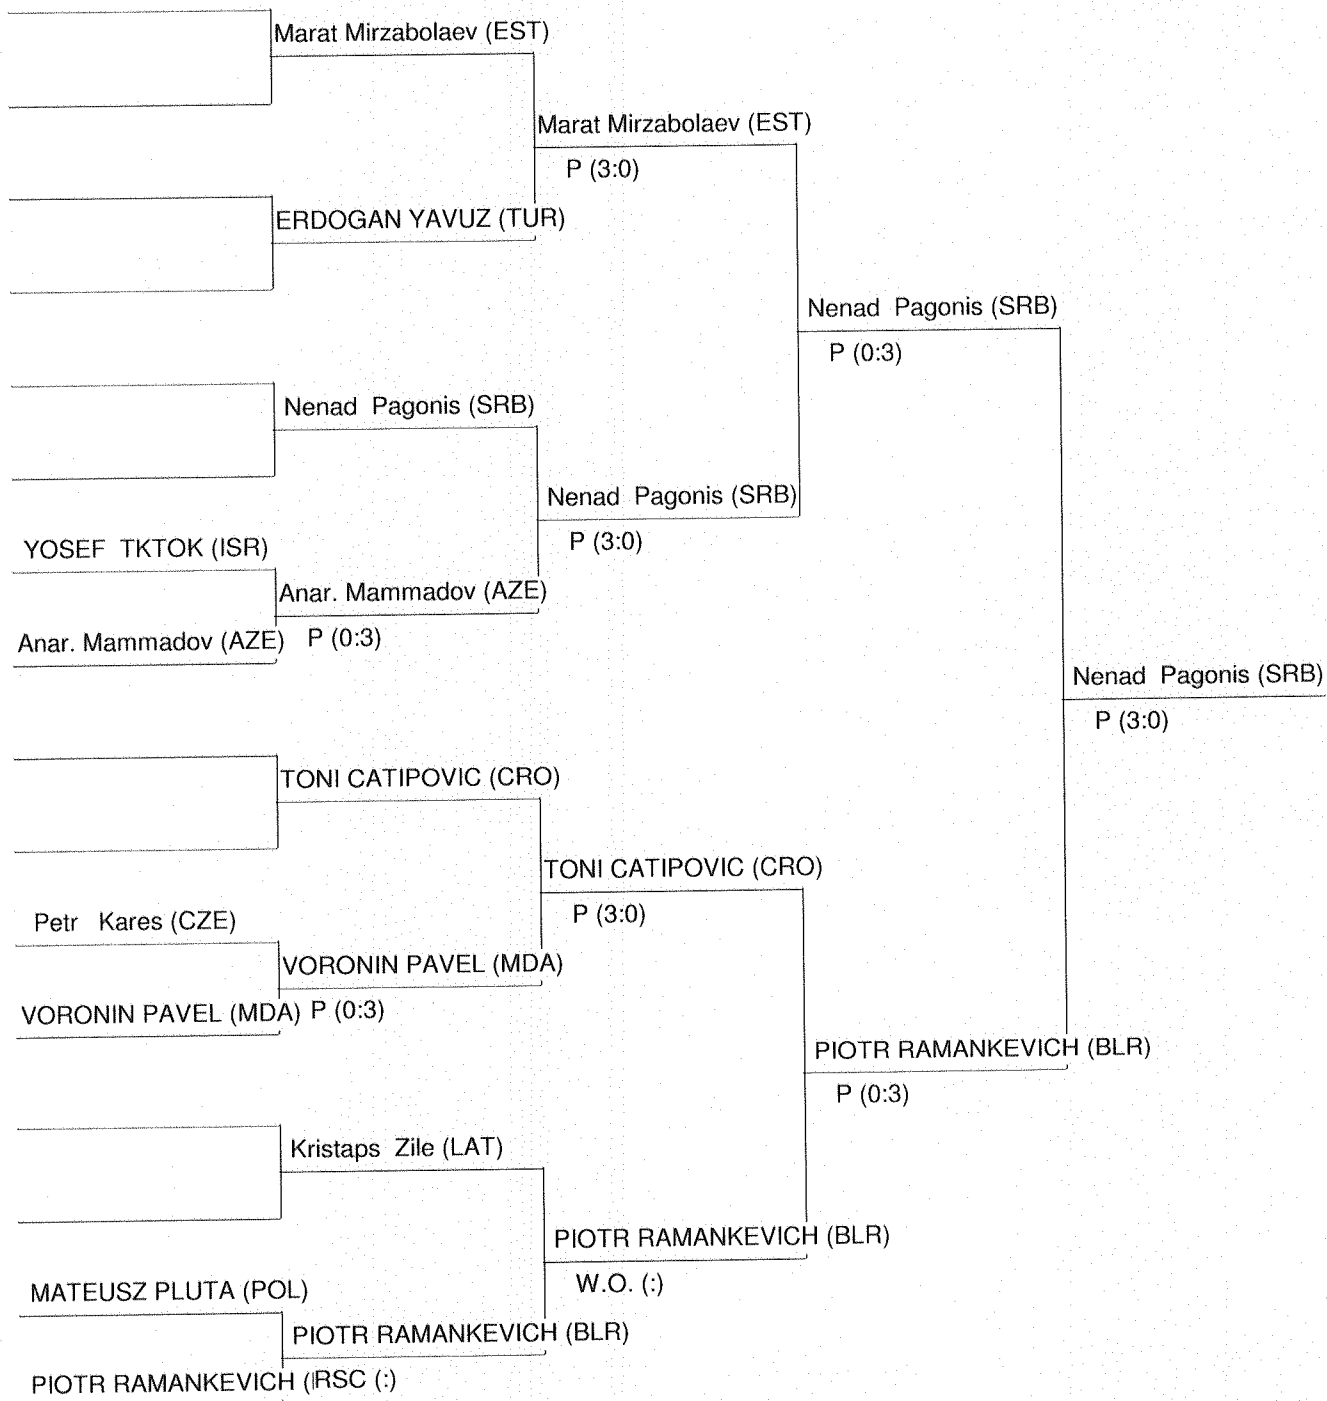

Belgrade [SRB]

21.10.2015 - 01.11.2015

K1 men -91kg

WORLD CHAMPIONSHIPS 2015 (KL, K1, LK)

Belgrade [SRB]

21.10.2015 - 01.11.2015

K1 women -60kg

WORLD CHAMPIONSHIPS 2015 (KL, K1, LK)
 Belgrade [SRB]
 21.10.2015 - 01.11.2015