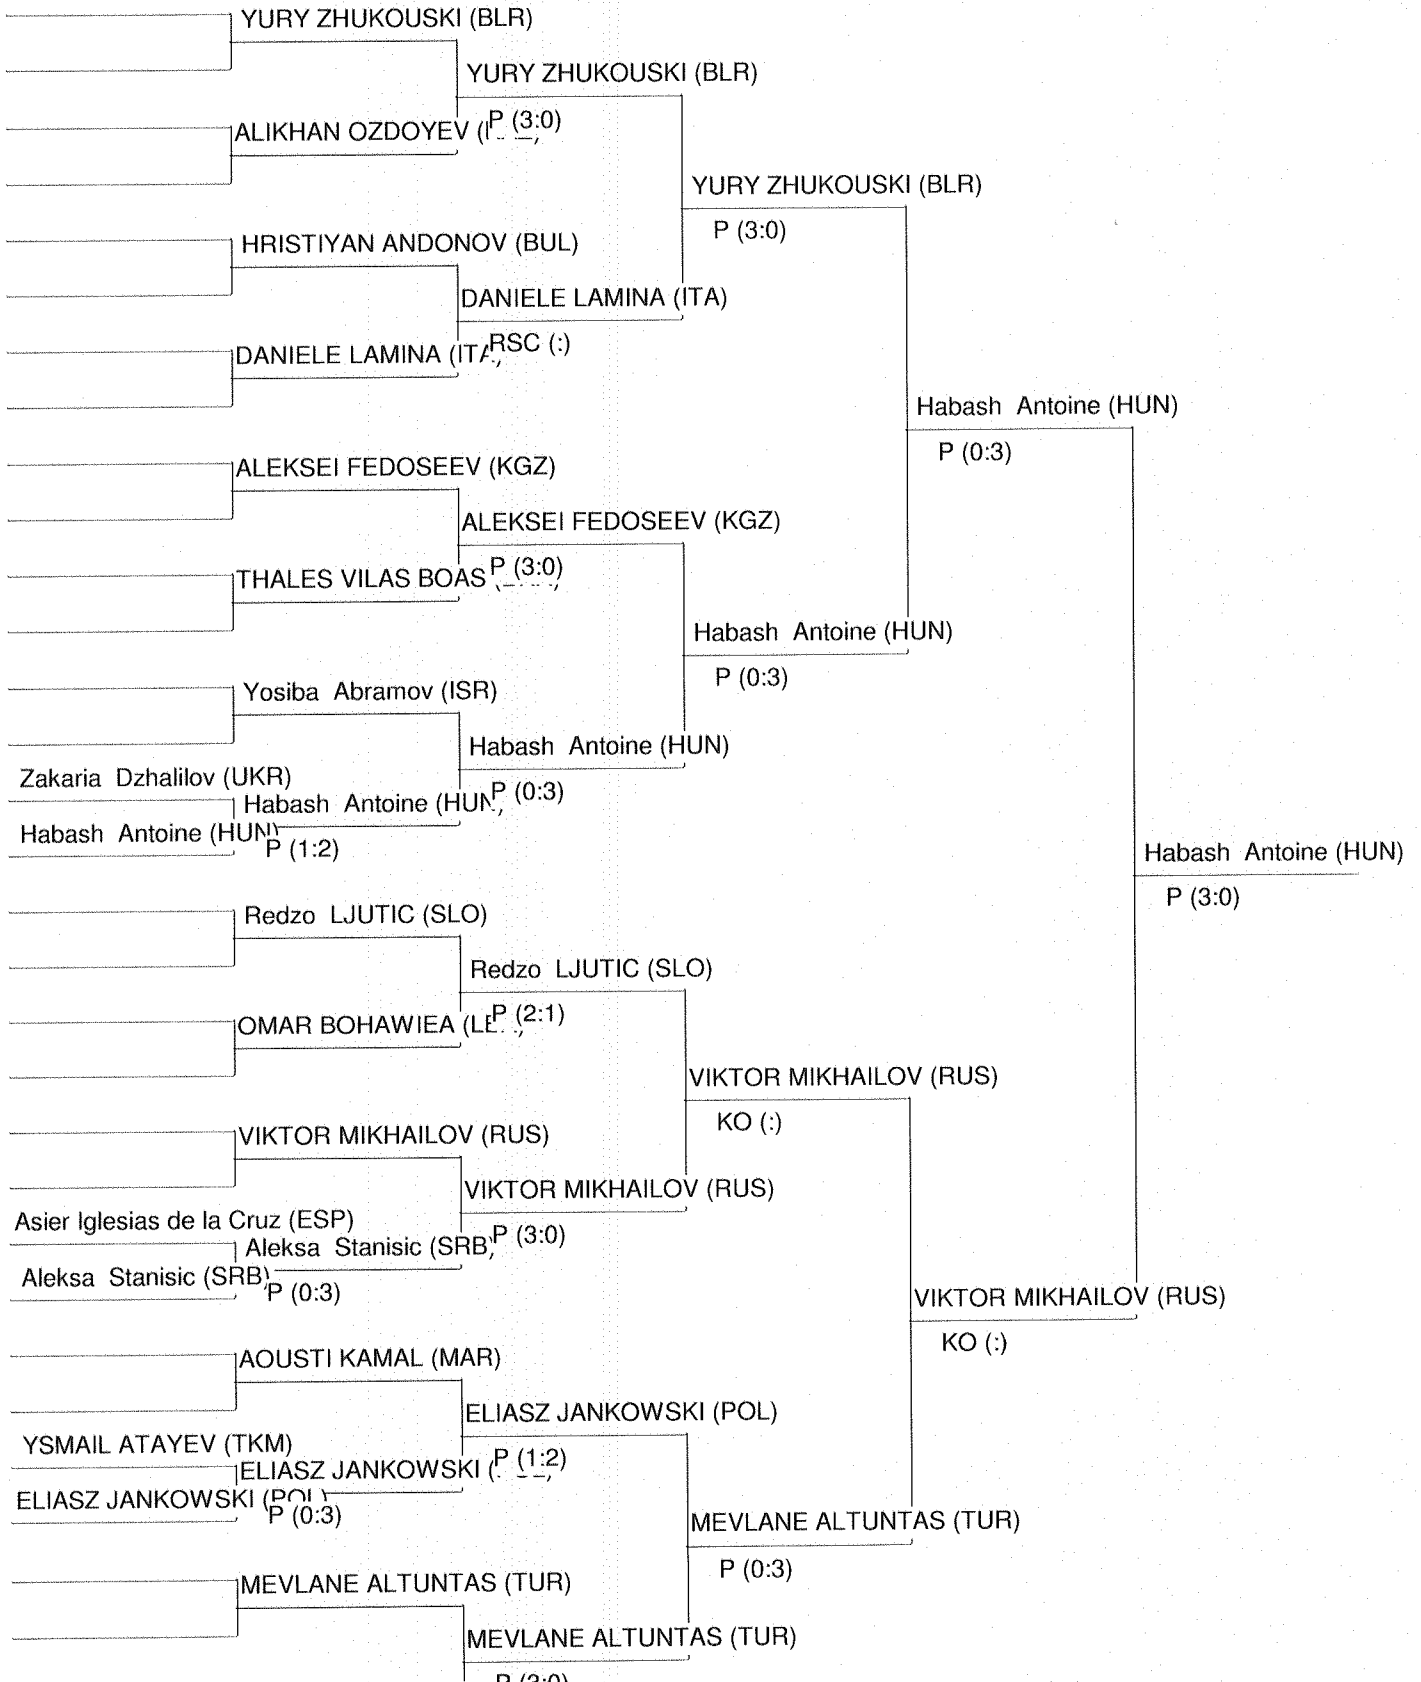

K1 men -54kg

WORLD CHAMPIONSHIPS 2015 (KL, K1, LK)
 Belgrade [SRB]
 21.10.2015 - 01.11.2015

K1 men -63,5kg

WORLD CHAMPIONSHIPS 2015 (KL, K1, LK)

Belgrade [SRB]

21.10.2015 - 01.11.2015

K1 men -67kg

WORLD CHAMPIONSHIPS 2015 (KL, K1, LK)

Belgrade [SRB]

21.10.2015 - 01.11.2015

K1 men -71kg

WORLD CHAMPIONSHIPS 2015 (KL, K1, LK)

Belgrade [SRB]

21.10.2015 - 01.11.2015

K1 men -81kg

WORLD CHAMPIONSHIPS 2015 (KL, K1, LK)