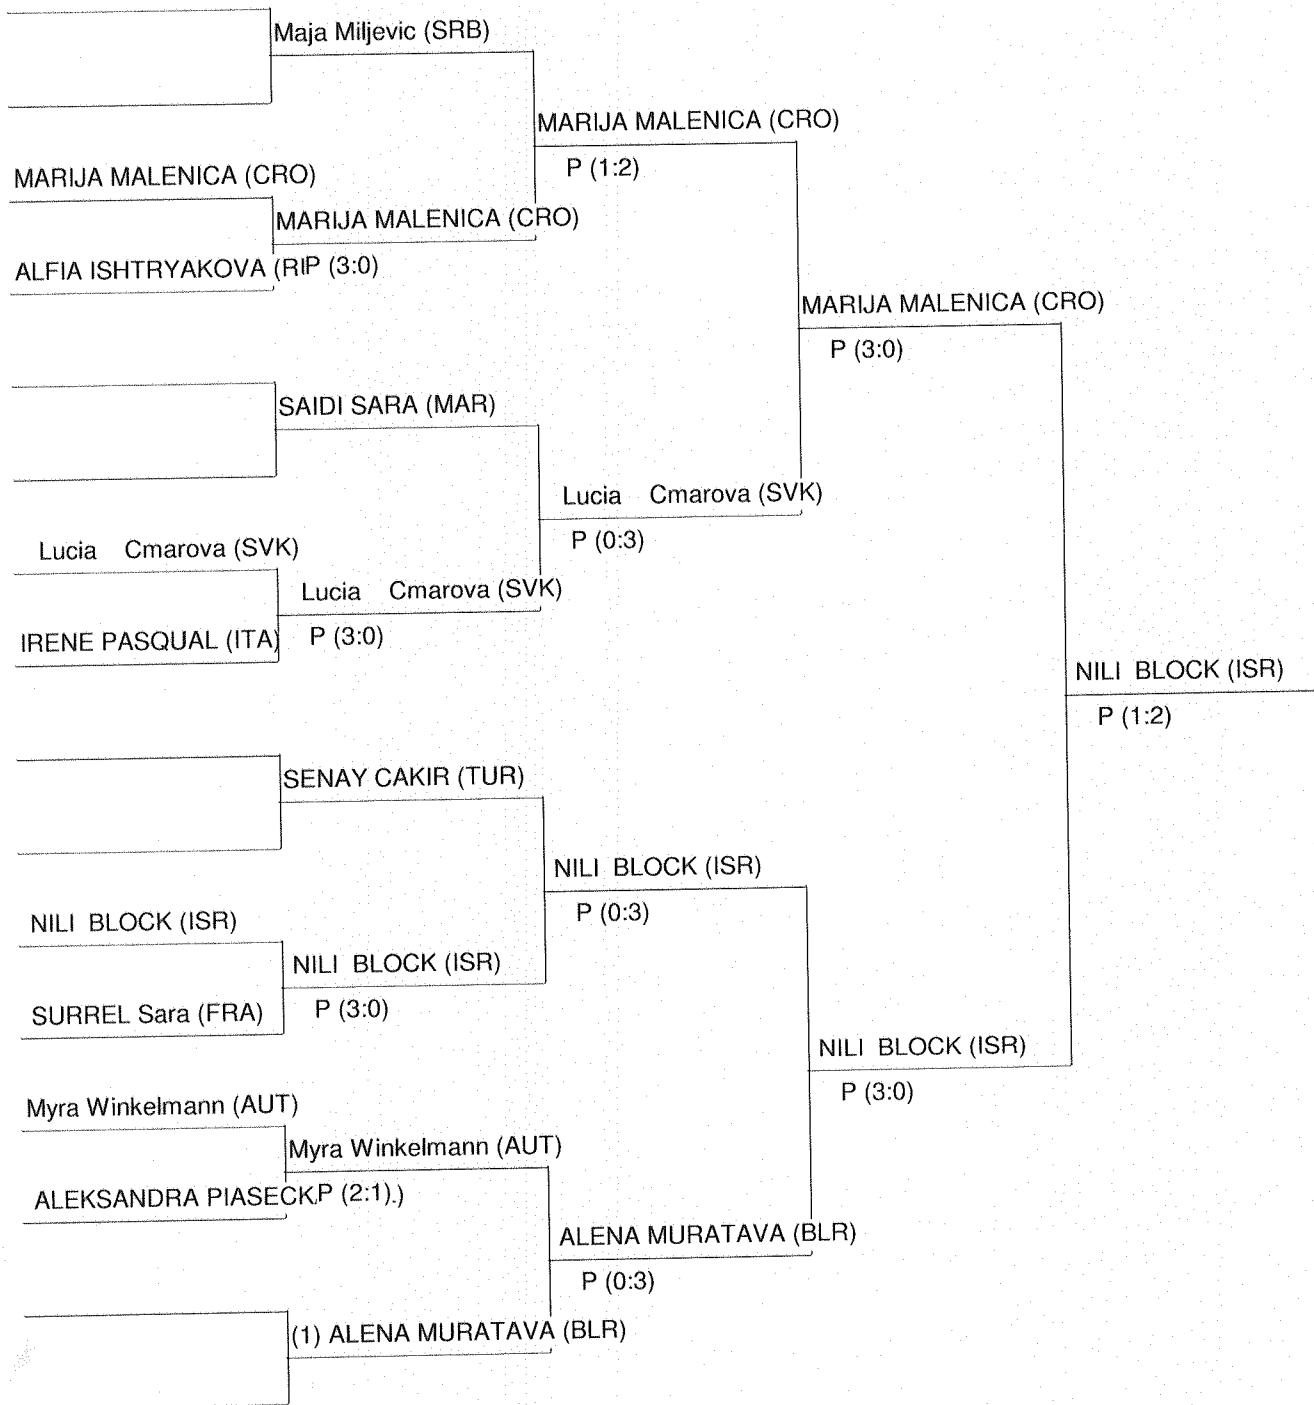

Belgrade [SRB]

21.10.2015 - 01.11.2015

K1 men -91kg

WORLD CHAMPIONSHIPS 2015 (KL, K1, LK)

Belgrade [SRB]

21.10.2015 - 01.11.2015

K1 women -60kg

WORLD CHAMPIONSHIPS 2015 (KL, K1, LK)
 Belgrade [SRB]
 21.10.2015 - 01.11.2015