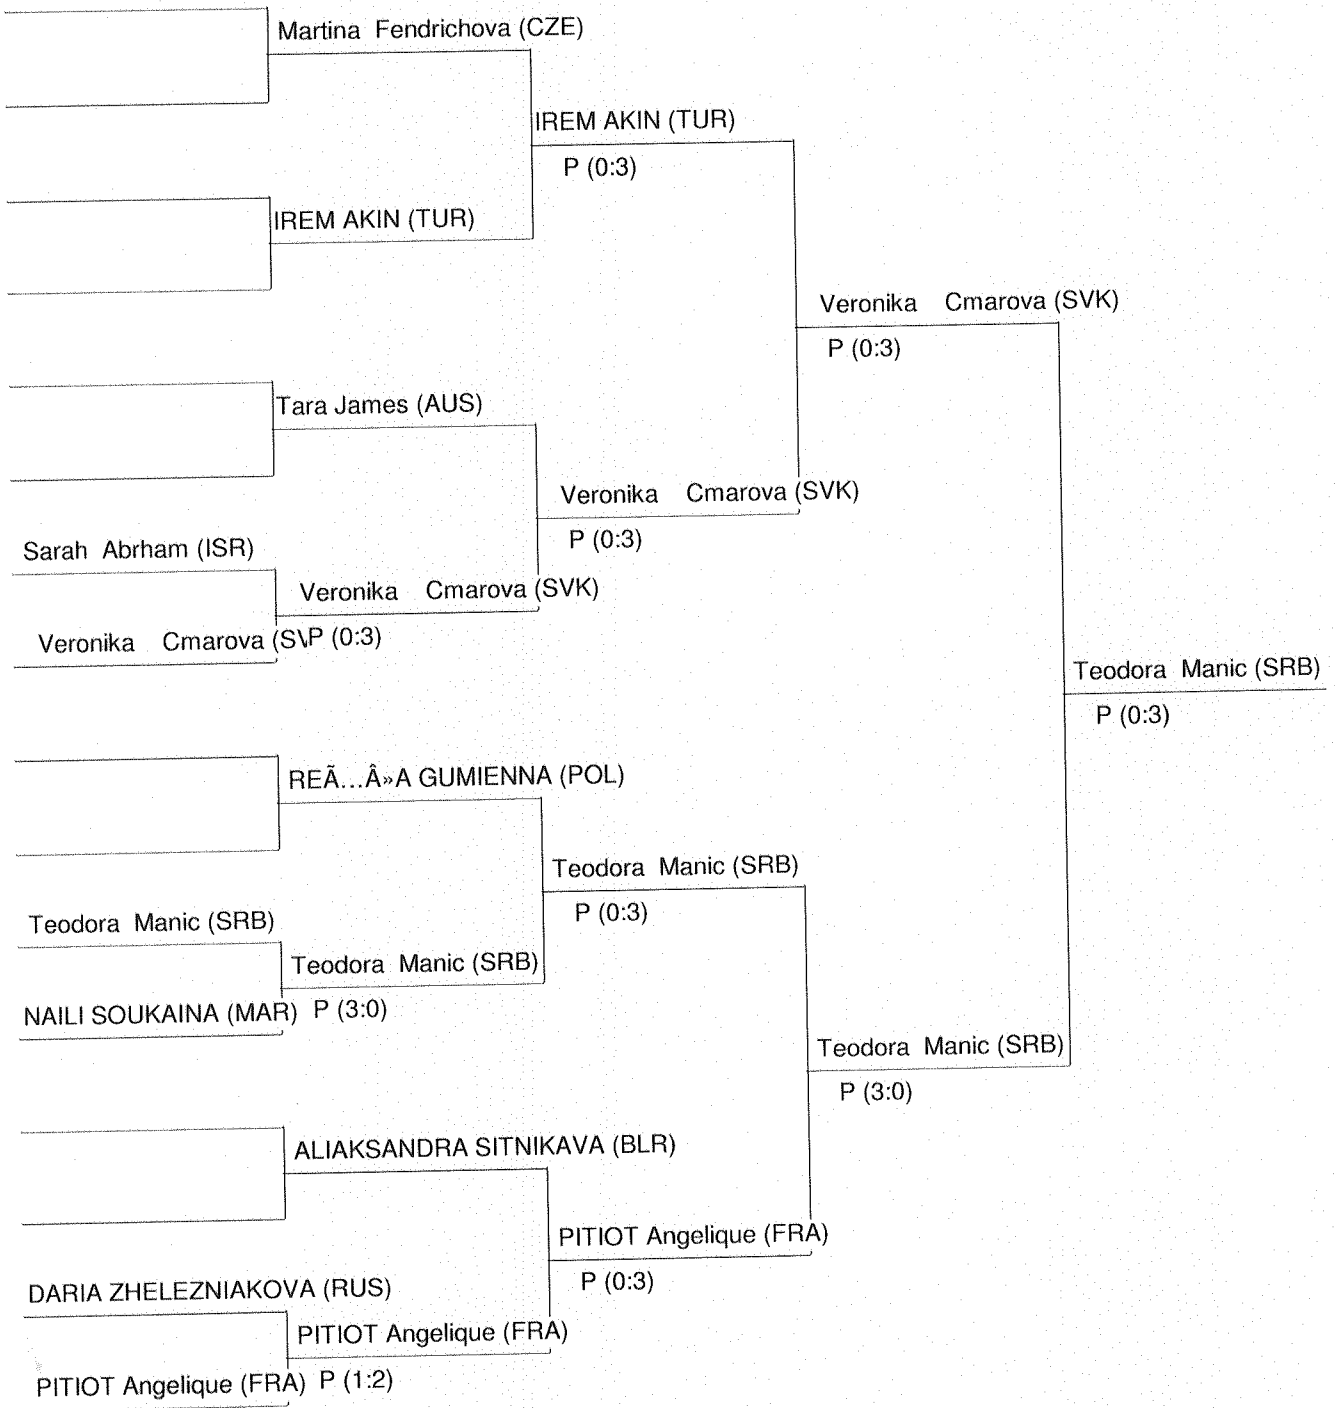

K1 women -65kg

WORLD CHAMPIONSHIPS 2015 (KL, K1, LK)
Belgrade [SRB]
21.10.2015 - 01.11.2015