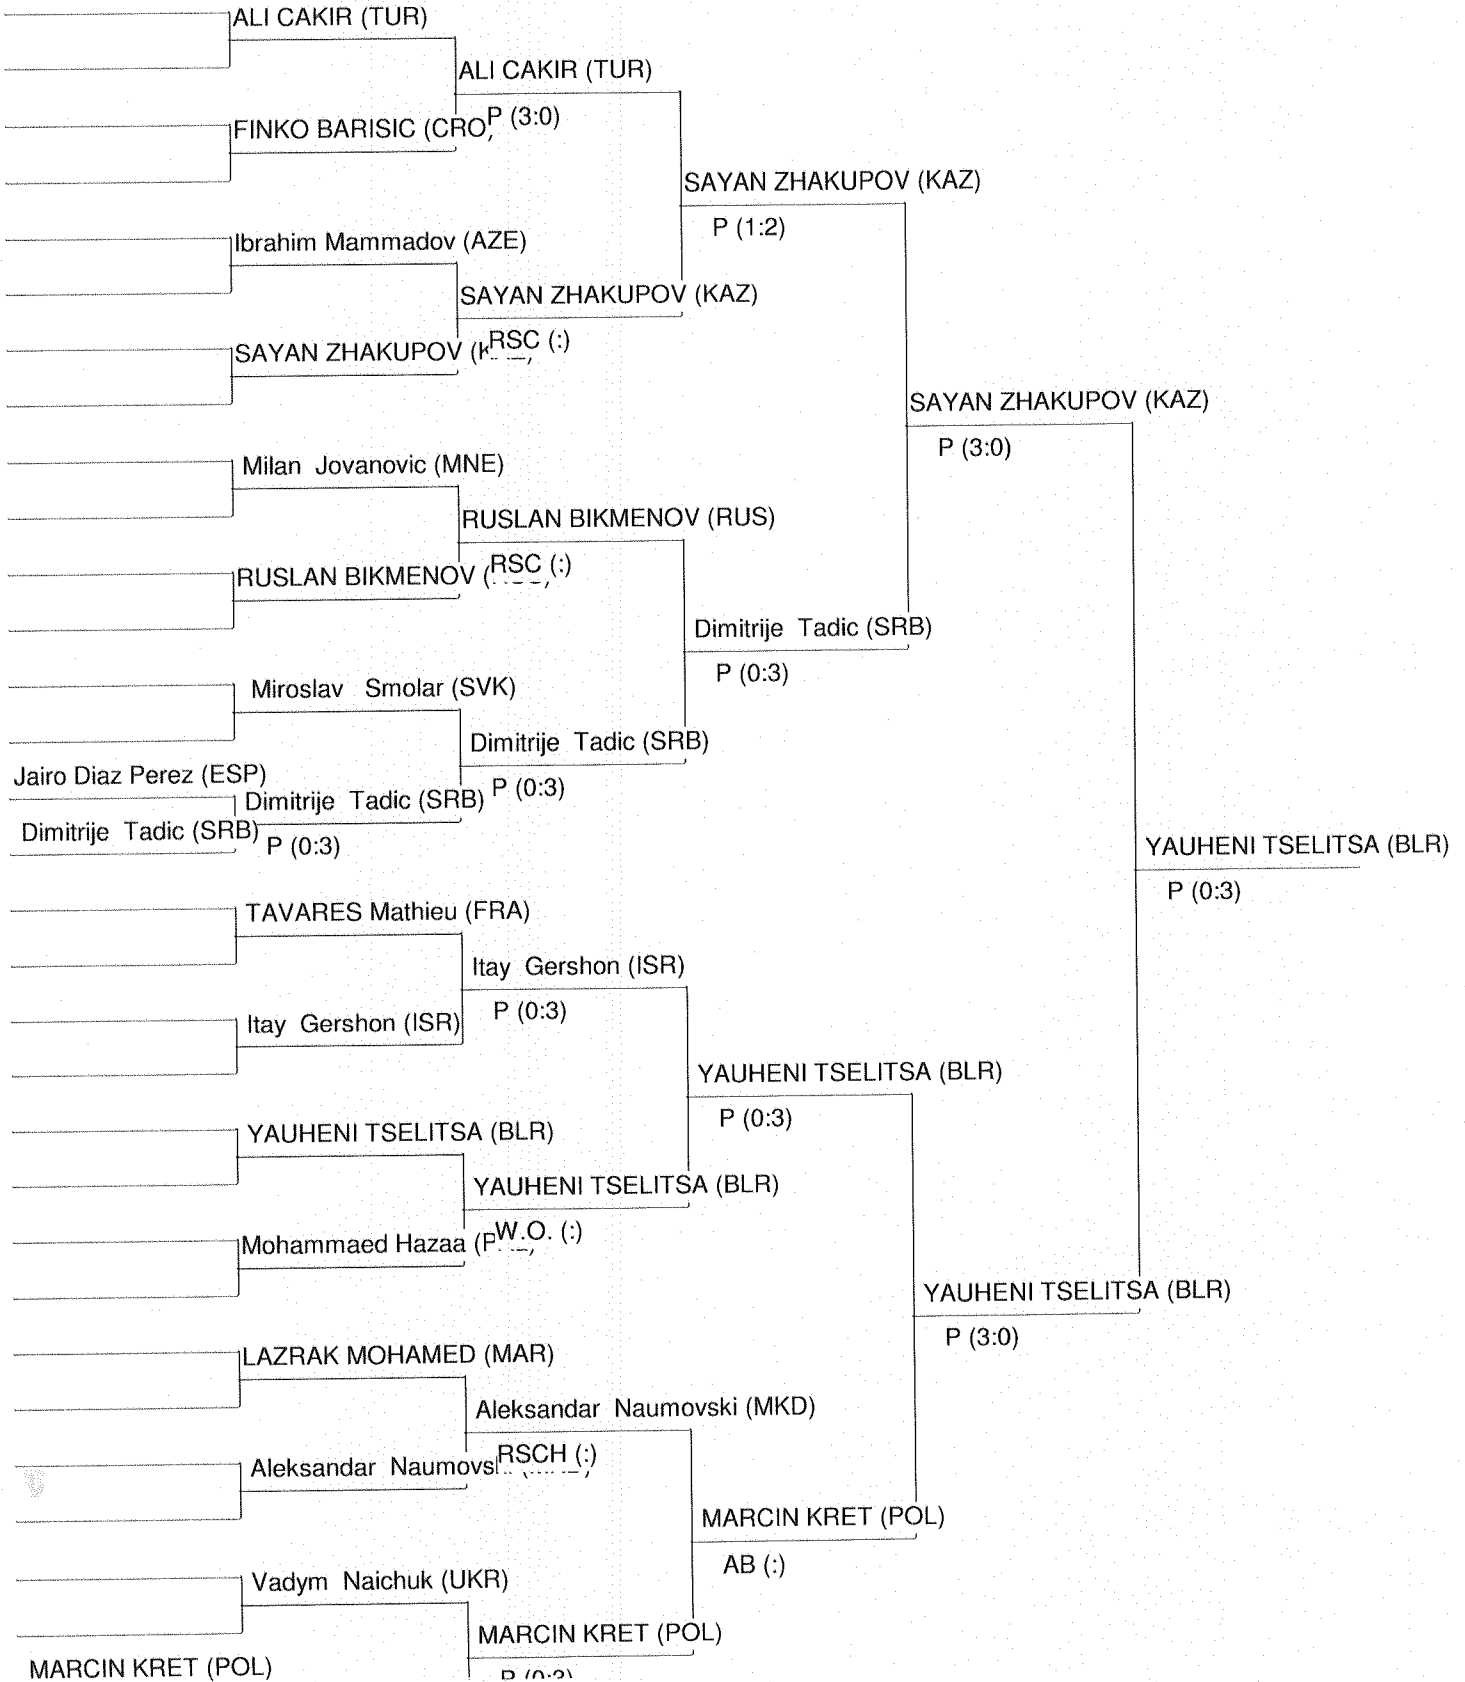

Belgrade [SRB]

21.10.2015 - 01.11.2015

K1 men -71kg

WORLD CHAMPIONSHIPS 2015 (KL, K1, LK)

Belgrade [SRB]

21.10.2015 - 01.11.2015

K1 men -81kg

WORLD CHAMPIONSHIPS 2015 (KL, K1, LK)

Belgrade [SRB]

21.10.2015 - 01.11.2015

K1 men -91kg

WORLD CHAMPIONSHIPS 2015 (KL, K1, LK)

Belgrade [SRB]

21.10.2015 - 01.11.2015

K1 women -60kg

WORLD CHAMPIONSHIPS 2015 (KL, K1, LK)
 Belgrade [SRB]
 21.10.2015 - 01.11.2015