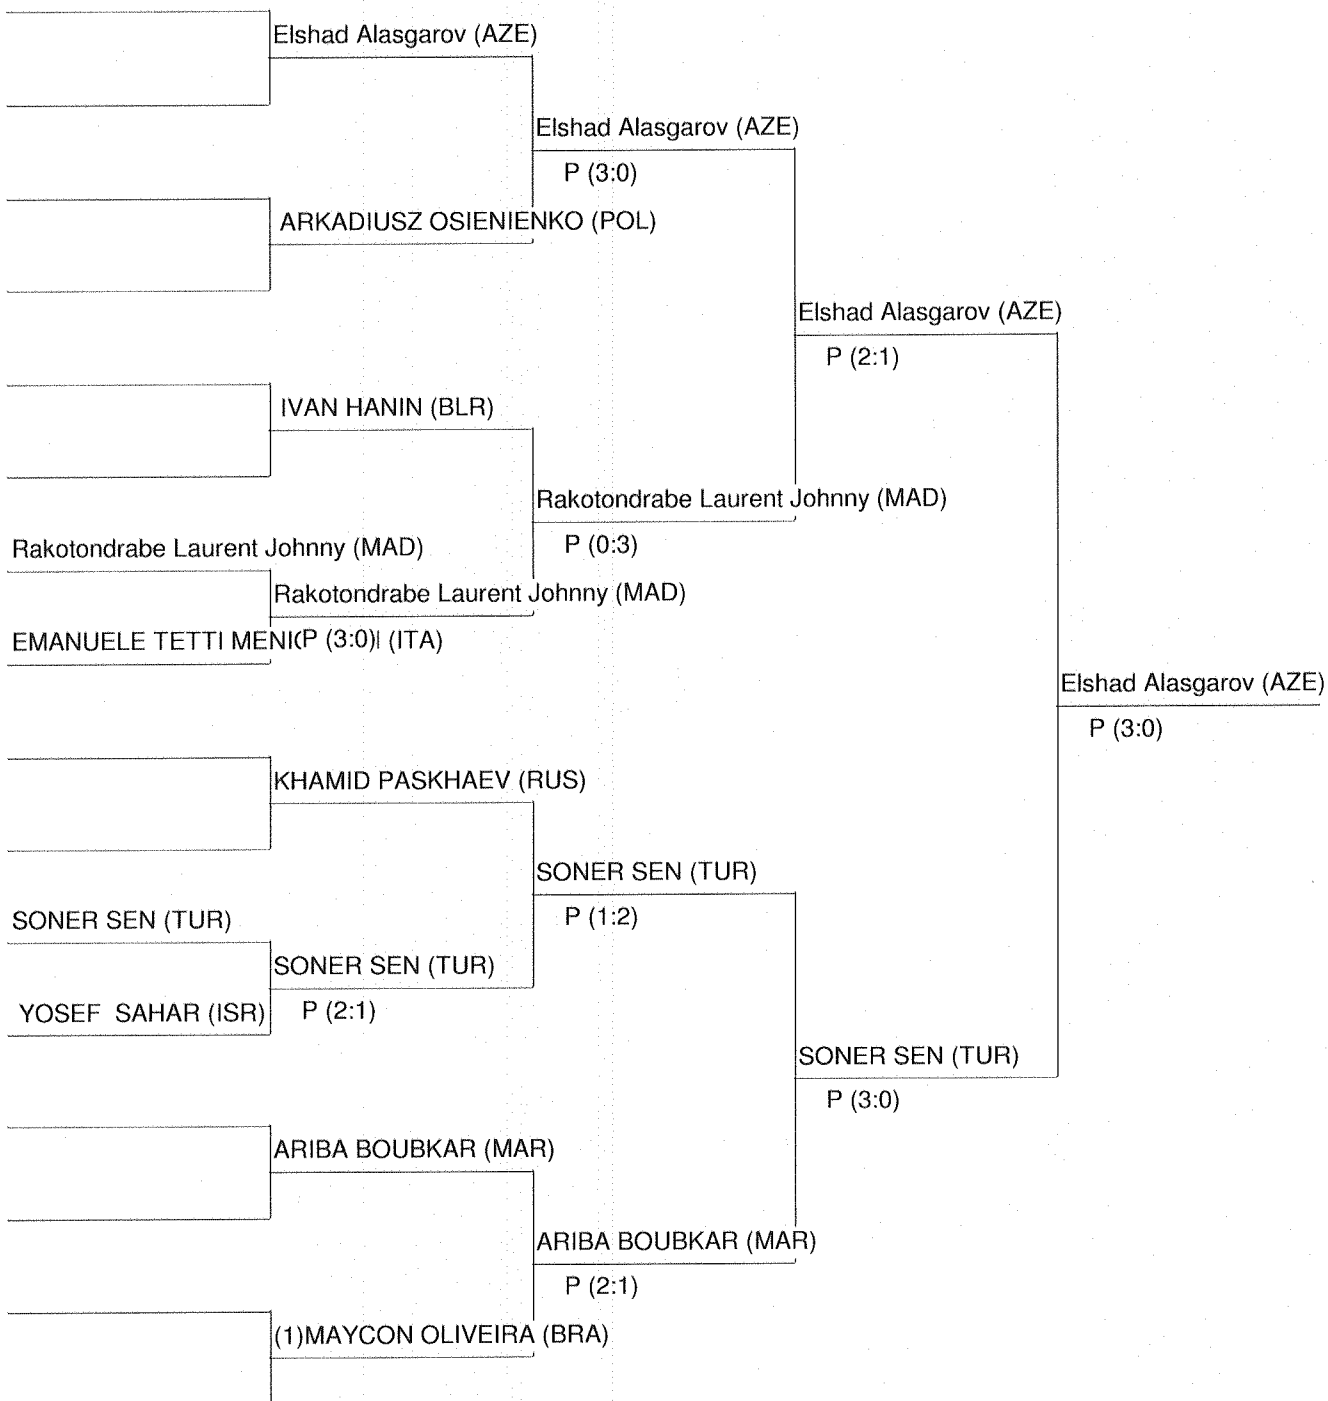

K1 men -54kg

WORLD CHAMPIONSHIPS 2015 (KL, K1, LK)
 Belgrade [SRB]
 21.10.2015 - 01.11.2015

K1 men -63,5kg

WORLD CHAMPIONSHIPS 2015 (KL, K1, LK)

Belgrade [SRB]

21.10.2015 - 01.11.2015

K1 men -67kg

WORLD CHAMPIONSHIPS 2015 (KL, K1, LK)

Belgrade [SRB]

21.10.2015 - 01.11.2015

K1 men -71kg

WORLD CHAMPIONSHIPS 2015 (KL, K1, LK)

Belgrade [SRB]

21.10.2015 - 01.11.2015

K1 men -81kg

WORLD CHAMPIONSHIPS 2015 (KL, K1, LK)