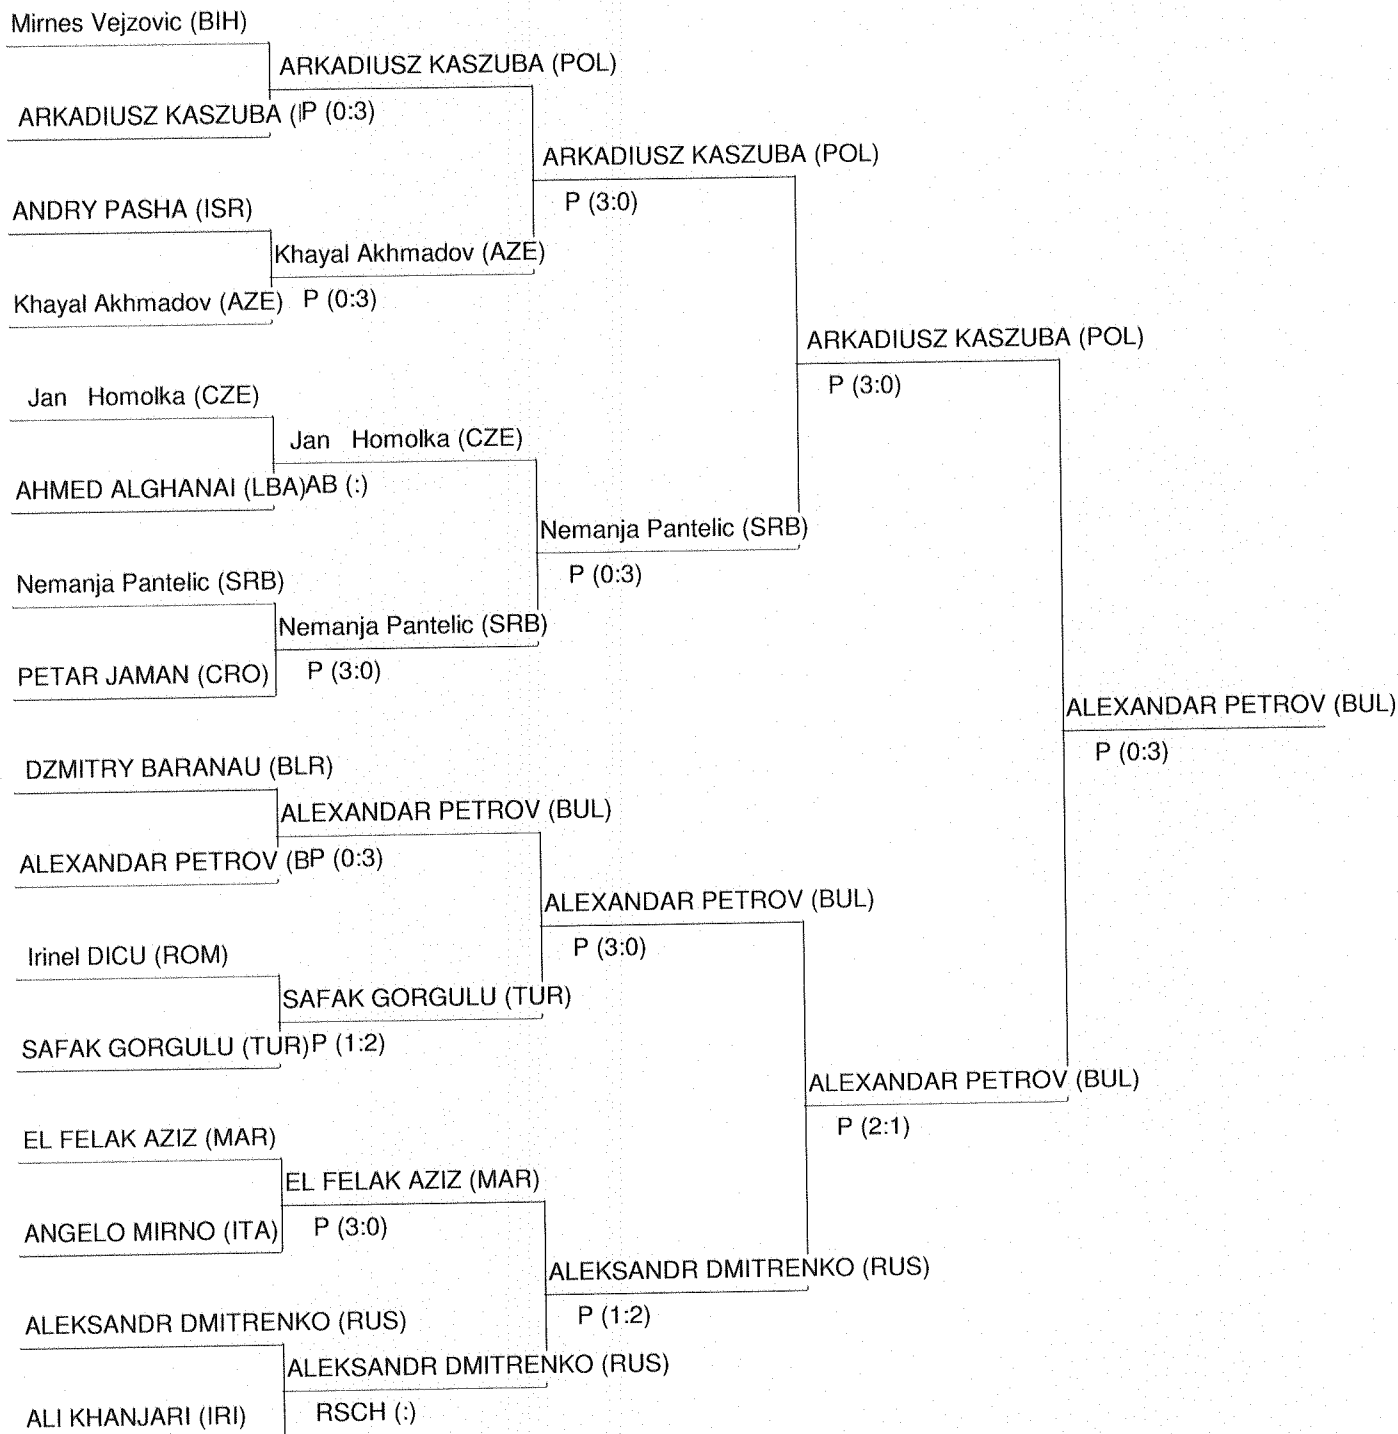

Belgrade [SRB]

21.10.2015 - 01.11.2015

K1 men -71kg

WORLD CHAMPIONSHIPS 2015 (KL, K1, LK)

Belgrade [SRB]

21.10.2015 - 01.11.2015

K1 men -81kg

WORLD CHAMPIONSHIPS 2015 (KL, K1, LK)

Belgrade [SRB]

21.10.2015 - 01.11.2015

K1 men -91kg

WORLD CHAMPIONSHIPS 2015 (KL, K1, LK)

Belgrade [SRB]

21.10.2015 - 01.11.2015

K1 women -60kg

WORLD CHAMPIONSHIPS 2015 (KL, K1, LK)
 Belgrade [SRB]
 21.10.2015 - 01.11.2015