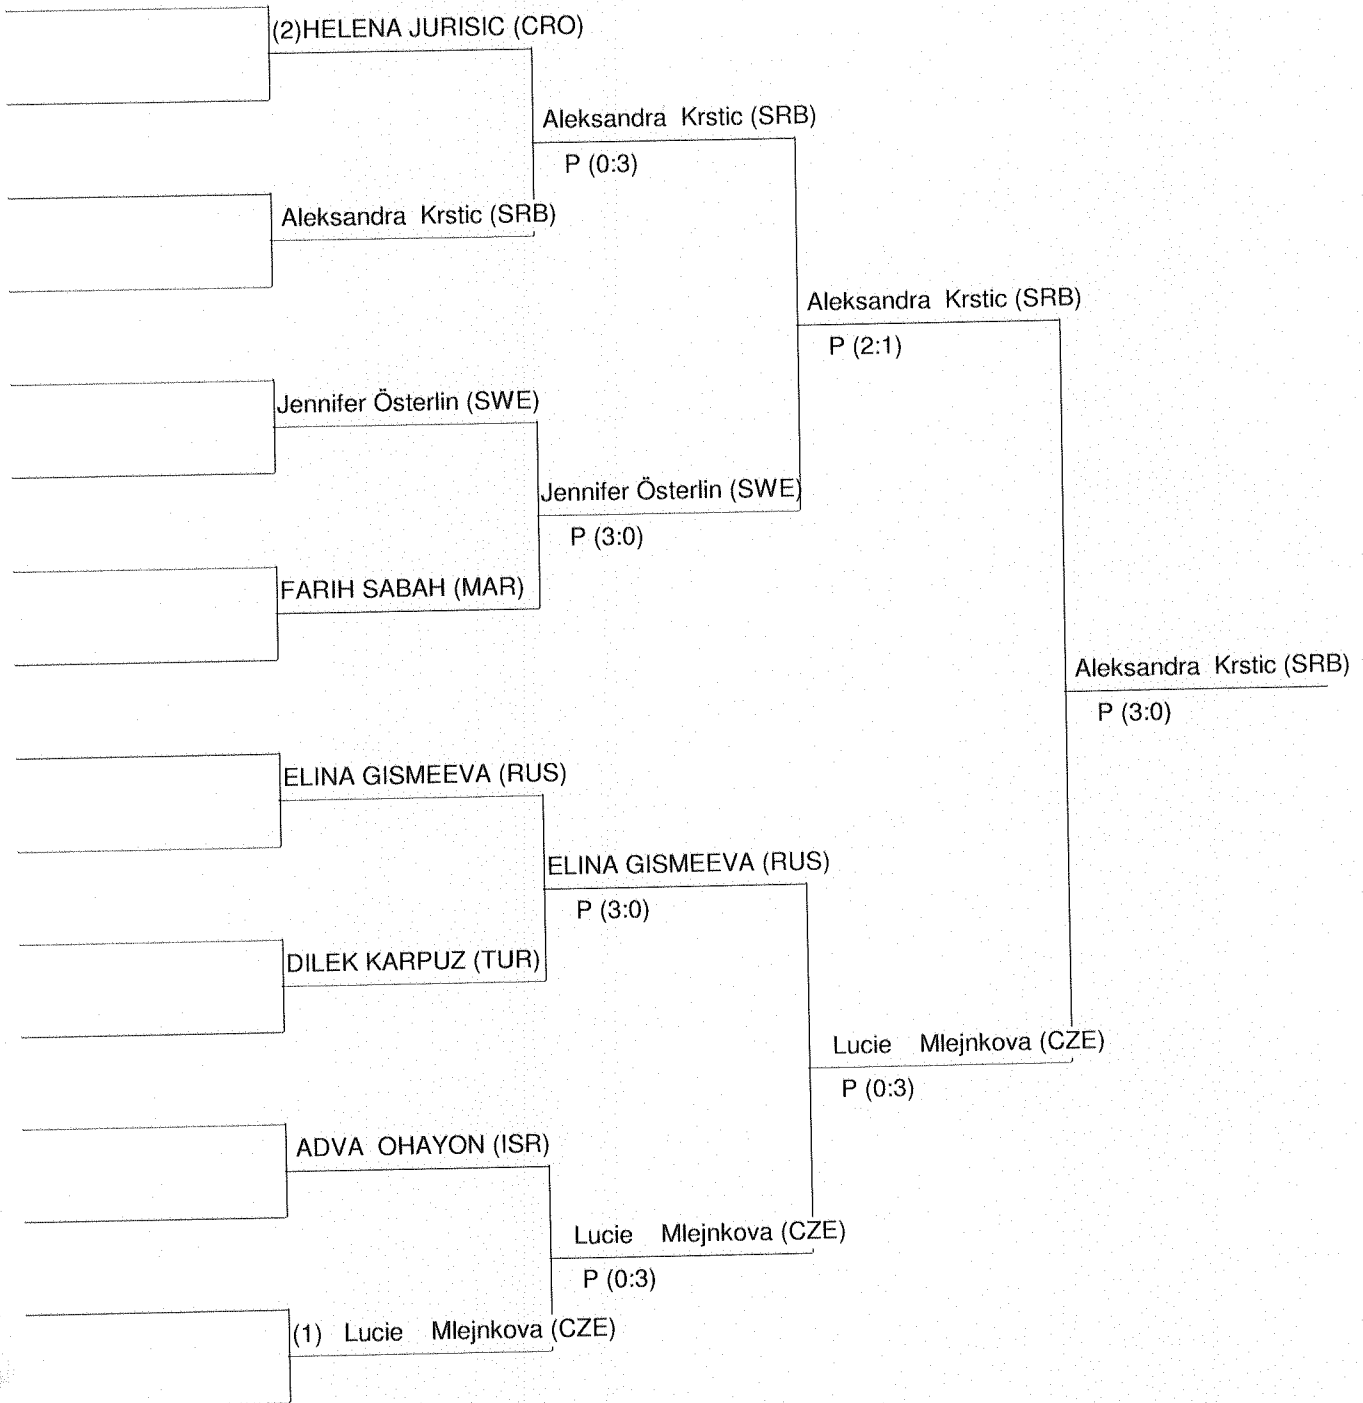

K1 women -70kg

WORLD CHAMPIONSHIPS 2015 (KL, K1, LK)
Belgrade [SRB]
21.10.2015 - 01.11.2015